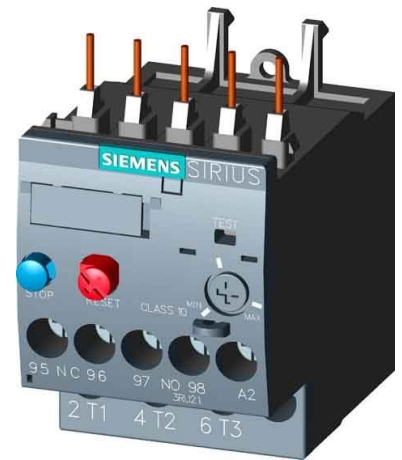

Thermal overload relay 0.7 A Direct attachment Other 3RU21160JJ0

Allgemeine Informationen

Products_Model	ET0789037
EAN	4011209782433
Producer	Siemens Indus.Sector
Producer-Model	3RU21160JJ0
Producer-Typ	3RU2116-0JJ0
min. Order	
Class	Überlastrelais thermisch

Technische Informationen

Einstellbarer Strombereich	0.7...1A
Montageart	
Anschlussart Hauptstromkreis	
Anzahl der Hilfskontakte als Öffner	
Anzahl der Hilfskontakte als Scl	
Anzahl der Hilfskontakte als Wechsler	
Auslöseklasse	

[Thermal overload relay 0.7 A Direct attachment Other 3RU21160JJ0 online kaufen](#)