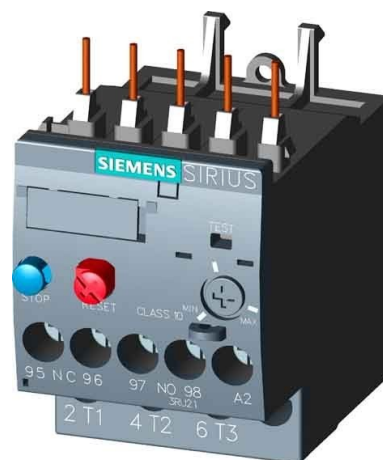

## Thermal overload relay 0.28 A Direct attachment 3RU21160EJ0

### Allgemeine Informationen

Products_Model	ET0788895
EAN	4011209782396
Producer	Siemens Indus.Sector
Producer-Model	3RU21160EJ0
Producer-Typ	3RU2116-0EJ0
min. Order	
Class	Überlastrelais thermisch

### Technische Informationen

Einstellbarer Strombereich	0.28...0.4A
Montageart	
Anschlussart Hauptstromkreis	
Anzahl der Hilfskontakte als Öffner	
Anzahl der Hilfskontakte als Scl	
Anzahl der Hilfskontakte als Wechsler	
Auslöseklasse	