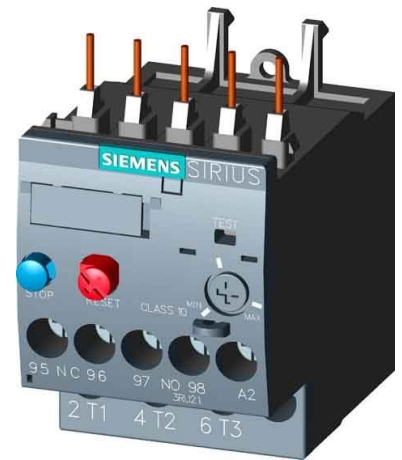

## Thermal overload relay 0.18 A Direct attachment 3RU21160CJ0

### Allgemeine Informationen

Products_Model	ET0788886
EAN	4011209782372
Producer	Siemens Indus.Sector
Producer-Model	3RU21160CJ0
Producer-Typ	3RU2116-0CJ0
min. Order	
Class	Überlastrelais thermisch

### Technische Informationen

Einstellbarer Strombereich	0.18...0.25A
Montageart	
Anschlussart Hauptstromkreis	
Anzahl der Hilfskontakte als Öffner	
Anzahl der Hilfskontakte als Scl	
Anzahl der Hilfskontakte als Wechsler	
Auslöseklasse	