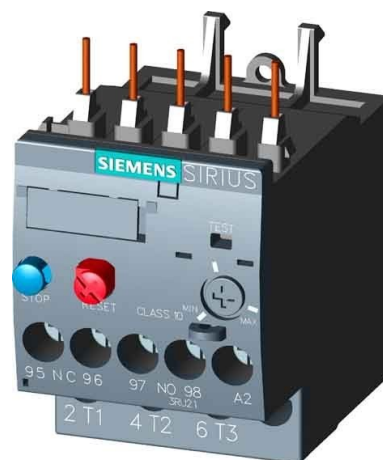

## Thermal overload relay 0.11 A Direct attachment 3RU21160AJ0

### Allgemeine Informationen

Products_Model	ET0788876
EAN	4011209782358
Producer	Siemens Indus.Sector
Producer-Model	3RU21160AJ0
Producer-Typ	3RU2116-0AJ0
min. Order	
Class	Überlastrelais thermisch

### Technische Informationen

Einstellbarer Strombereich	0.11...0.16A
Montageart	
Anschlussart Hauptstromkreis	
Anzahl der Hilfskontakte als Öffner	
Anzahl der Hilfskontakte als Scl	
Anzahl der Hilfskontakte als Wechsler	
Auslöseklasse	