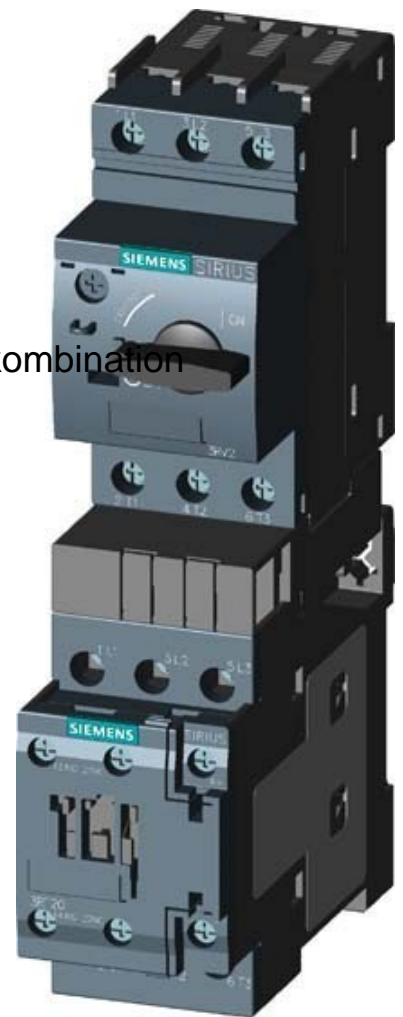

## Motor starter combination Direct starter 3RA21204ED270BB4

### Allgemeine Informationen

Products_Model	ET0785693
EAN	4011209860834
Producer	Siemens Indus.Sector
Producer-Model	3RA21204ED270BB4
Producer-Typ	3RA2120-4ED27-0BB4
min. Order	
Class	Motorstarter/Motorstarterkombination

[Motor starter combination Direct starter 3RA21204ED270BB4 online kaufen](#)