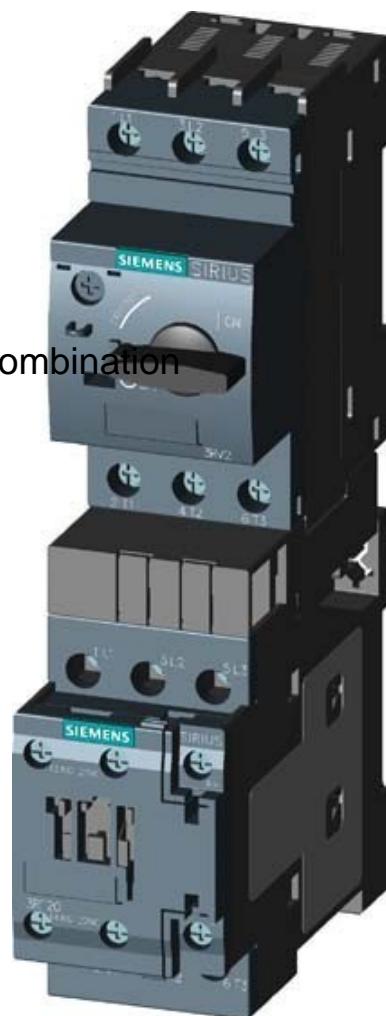

Motor starter combination Direct starter 3RA21204DD270BB4

Allgemeine Informationen

Products_Model	ET0785685
EAN	4011209797154
Producer	Siemens Indus.Sector
Producer-Model	3RA21204DD270BB4
Producer-Typ	3RA2120-4DD27-0BB4
min. Order	
Class	Motorstarter/Motorstarterkombination

[Motor starter combination Direct starter 3RA21204DD270BB4 online kaufen](#)