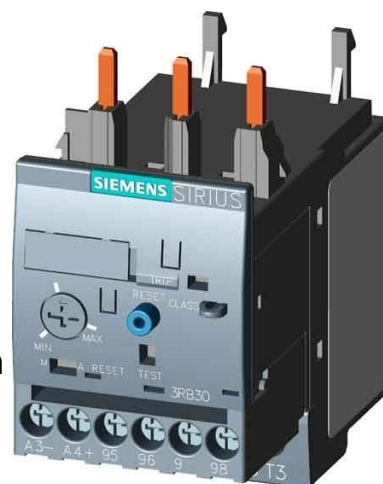

Electronic overload relay 0.32 A Direct attachment 3RB31234NE0

Allgemeine Informationen

Products_Model	ET0786586
EAN	4011209749658
Producer	Siemens Indus.Sector
Producer-Model	3RB31234NE0
Producer-Typ	3RB3123-4NE0
min. Order	
Class	Überlastrelais elektronisch

Technische Informationen

Einstellbarer Strombereich	0.32...1.25A
Montageart	
Anschlussart Hauptstromkreis	
Anzahl der Hilfskontakte als Öffner	
Anzahl der Hilfskontakte als Scl	
Anzahl der Hilfskontakte als Wechsler	
Auslöseklasse	

[Electronic overload relay 0.32 A Direct attachment 3RB31234NE0 online kaufen](#)