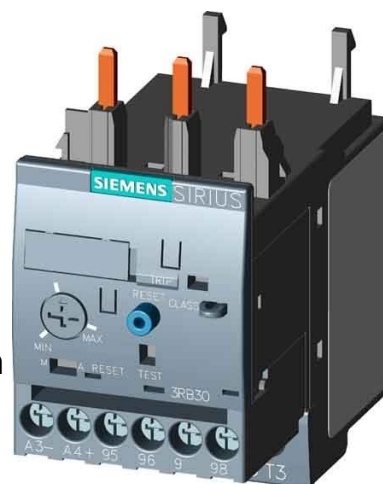

Electronic overload relay 1 A Direct attachment 3RB31134PB0

Allgemeine Informationen

Products_Model	ET0786575
EAN	4011209749030
Producer	Siemens Indus.Sector
Producer-Model	3RB31134PB0
Producer-Typ	3RB3113-4PB0
min. Order	
Class	Überlastrelais elektronisch

Technische Informationen

Einstellbarer Strombereich	1...4A
Montageart	
Anschlussart Hauptstromkreis	
Anzahl der Hilfskontakte als Öffner	
Anzahl der Hilfskontakte als Scl	
Anzahl der Hilfskontakte als Wechsler	
Auslöseklasse	

[Electronic overload relay 1 A Direct attachment 3RB31134PB0 online kaufen](#)