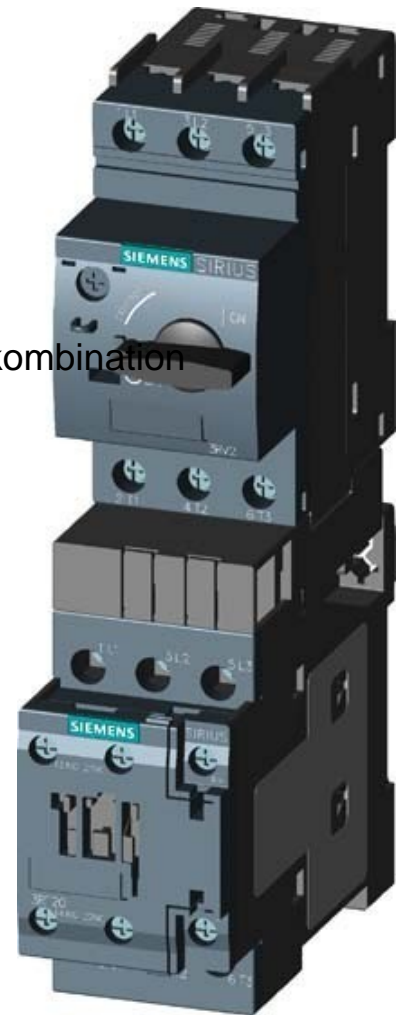

Motor starter combination Direct starter 3RA21204AA260BB4

Allgemeine Informationen

Products_Model	ET0785649
EAN	4011209793934
Producer	Siemens Indus.Sector
Producer-Model	3RA21204AA260BB4
Producer-Typ	3RA2120-4AA26-0BB4
min. Order	
Class	Motorstarter/Motorstarterkombination

Technische Informationen

Art des Motorstarters	Mit Kurzschlussauslöser
Bemessungssteuerspeisespann	0...0V
Bemessungssteuerspeisespannung	0V bei AC 60 Hz
Bemessungssteuerspeisespann	24...24V
Spannungsart zur Betätigung	
Bemessungsbetriebsleistung bei	7.5kW
Bemessungsbetriebsstrom Ie	15.5A
Überlastauslöser Stromeinstellu	11...16A
Anschlussart Hauptstromkreis	
Schutzart (IP)	

[Motor starter combination Direct starter 3RA21204AA260BB4 online kaufen](#)