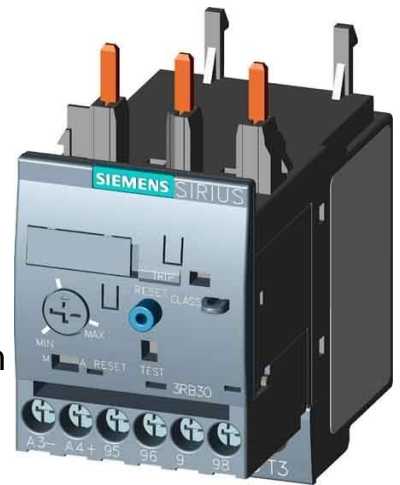

## Electronic overload relay 4 A Direct attachment 3RB30162TE0

### Allgemeine Informationen

Products_Model	ET0786490
EAN	4011209748903
Producer	Siemens Indus.Sector
Producer-Model	3RB30162TE0
Producer-Typ	3RB3016-2TE0
min. Order	
Class	Überlastrelais elektronisch

### Technische Informationen

Einstellbarer Strombereich	4...16A
Montageart	
Anschlussart Hauptstromkreis	
Anzahl der Hilfskontakte als Öffner	
Anzahl der Hilfskontakte als Scl	
Anzahl der Hilfskontakte als Wechsler	
Auslöseklasse	

[Electronic overload relay 4 A Direct attachment 3RB30162TE0 online kaufen](#)