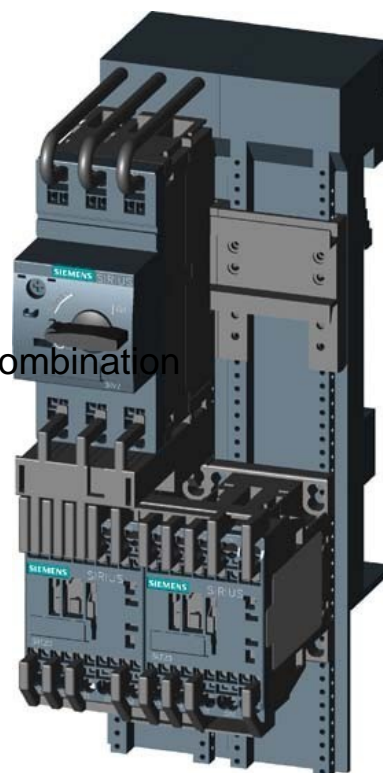

## Motor starter combination Reversing starter 3RA22204CD270BB4

### Allgemeine Informationen

Products_Model	ET0786192
EAN	4011209798120
Producer	Siemens Indus.Sector
Producer-Model	3RA22204CD270BB4
Producer-Typ	3RA2220-4CD27-0BB4
min. Order	
Class	Motorstarter/Motorstarterkombination

[Motor starter combination Reversing starter 3RA22204CD270BB4 online kaufen](#)