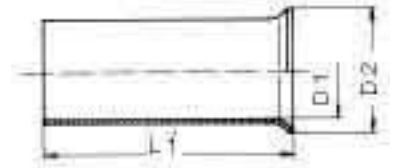

Cable end sleeve Standard 0.25 mm² 5 mm 9018910000

Allgemeine Informationen

Products_Model	ET0310801
EAN	4008190068134
Producer	Weidmüller
Producer-Model	9018910000
Producer-Typ	H0,25/5
min. Order	
Class	Aderendhülse

Technische Informationen

Bauform	
Nennquerschnitt	0.25mm ²
Hülsenlänge	5mm
Isoliert	
Farbe	
Für kurzschlussfeste Leitungen	
Mit Kennzeichnungsfahne	
Bandware	

[Cable end sleeve Standard 0.25 mm² 5 mm 9018910000 online kaufen](#)