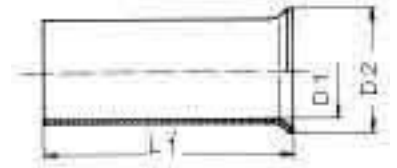

## Cable end sleeve Standard 0.25 mm<sup>2</sup> 5 mm 9018910000

### Technische Informationen

Bauform	
Nennquerschnitt	0.25mm <sup>2</sup>
Hülsenlänge	5mm
Isoliert	
Farbe	
Für kurzschlussfeste Leitungen	
Mit Kennzeichnungsfahne	
Bandware	

[Cable end sleeve Standard 0.25 mm<sup>2</sup> 5 mm 9018910000 online kaufen](#)