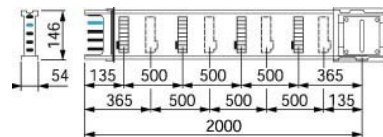

## Busbar trunk unit Single 400 A 5 KSA400ED4208

### Allgemeine Informationen

|                |                          |
|----------------|--------------------------|
| Products_Model | ET5607211                |
| EAN            | 3606480004810            |
| Producer       | Schneider Electric       |
| Producer-Model | KSA400ED4208             |
| Producer-Typ   | KSA400ED4208             |
| min. Order     |                          |
| Class          | Schienenverteilereinheit |

### Technische Informationen

|                                 |        |
|---------------------------------|--------|
| Ausführung                      |        |
| Bemessungsstrom bei AC 50 Hz    | 400A   |
| Polzahl                         |        |
| Anzahl der Leiter (ohne Erde)   |        |
| Flexibel                        |        |
| Bemessungsspannung bei AC 50 Hz | 690V   |
| Länge des Schienenkastens       | 2m     |
| Anzahl der Abgangsstellen       |        |
| Farbe                           |        |
| RAL-Nummer                      |        |
| Schutzart (IP)                  |        |
| Länge                           | 2000mm |
| Breite                          | 54mm   |
| Höhe                            | 146mm  |

[Busbar trunk unit Single 400 A 5 KSA400ED4208 online kaufen](#)