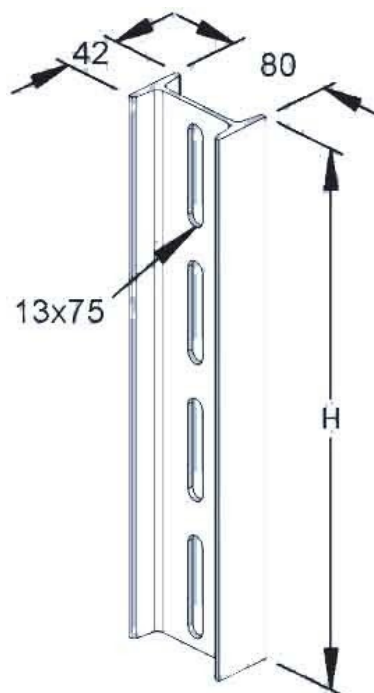

## Support/Profile rail 600 mm 80 mm 42 mm 16A1-600

### Allgemeine Informationen

Products_Model	ET5408702
EAN	4046847007877
Producer	Rico
Producer-Model	16A1-600
Producer-Typ	16A1-600
min. Order	
Class	Stiel/Profilschiene

### Technische Informationen

Länge	600mm
Breite	80mm
Höhe	42mm
Profilform	
Ausführung	
Art der Lochung	
Lochbreite	13mm
Mit Zahnung	
Geeignet für Funktionserhalt	
Werkstoff	
Werkstoffgüte	
Oberfläche	
Farbe	