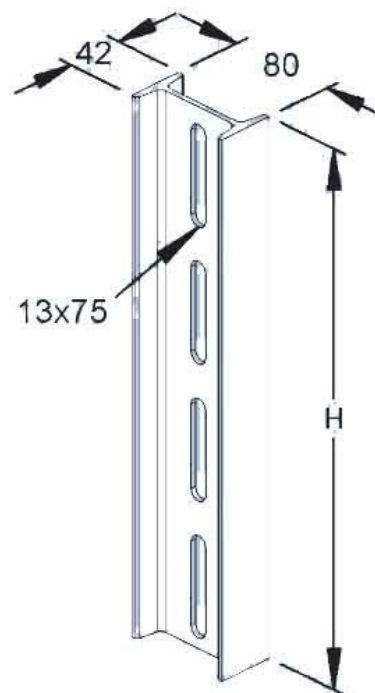

Support/Profile rail 600 mm 80 mm 42 mm 16A1-600

Allgemeine Informationen

| | |
|----------------|---------------------|
| Products_Model | ET5408702 |
| EAN | 4046847007877 |
| Producer | Rico |
| Producer-Model | 16A1-600 |
| Producer-Typ | 16A1-600 |
| min. Order | |
| Class | Stiel/Profilschiene |

Technische Informationen

| | |
|------------------------------|-------|
| Länge | 600mm |
| Breite | 80mm |
| Höhe | 42mm |
| Profilform | |
| Ausführung | |
| Art der Lochung | |
| Lochbreite | 13mm |
| Mit Zahnung | |
| Geeignet für Funktionserhalt | |
| Werkstoff | |
| Werkstoffgüte | |
| Oberfläche | |
| Farbe | |

[Support/Profile rail 600 mm 80 mm 42 mm 16A1-600 online kaufen](#)