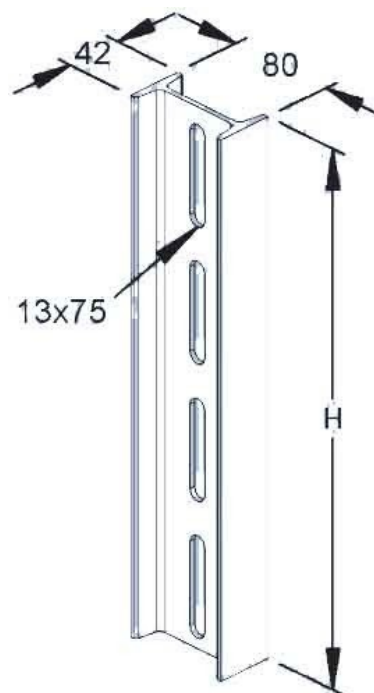

## Support/Profile rail 600 mm 80 mm 42 mm 16A1-600

### Allgemeine Informationen

Products_Model	ET5408702
EAN	4046847007877
Producer	Rico
Producer-Model	16A1-600
Producer-Typ	16A1-600
min. Order	
Class	Stiel/Profilschiene

### Technische Informationen

Länge	600mm
Breite	80mm
Höhe	42mm
Profilform	
Ausführung	
Art der Lochung	
Lochbreite	13mm
Mit Zahnung	
Geeignet für Funktionserhalt	
Werkstoff	
Werkstoffgüte	
Oberfläche	
Farbe	