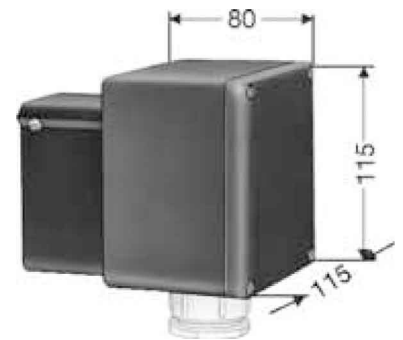

## Feed unit for busbar trunk 60 A End 0258422/01

### Allgemeine Informationen

Products\_Model ET1601701

EAN

Producer Vahle

Producer-Model 0258422/01

Producer-Typ KEK 5/40-60 HS

min. Order

Class Einspeisekasten für Schienenverteiler

### Technische Informationen

Bemessungsstrom bei AC 50 H 60A

Einspeisungsstelle

Polzahl

[Feed unit for busbar trunk 60 A End 0258422/01 online kaufen](#)