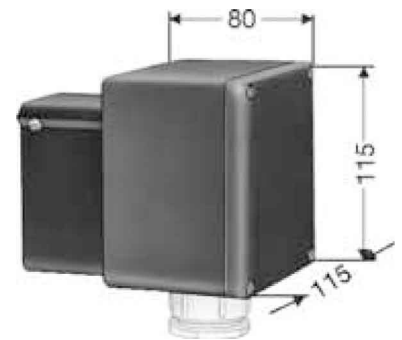

## Feed unit for busbar trunk 60 A End 0258422/01

### Allgemeine Informationen

Products\_Model ET1601701

EAN

Producer Vahle

Producer-Model 0258422/01

Producer-Typ KEK 5/40-60 HS

min. Order

Class Einspeisekasten für Schienenverteiler

### Technische Informationen

Bemessungsstrom bei AC 50 H 60A

Einspeisungsstelle

Polzahl

[Feed unit for busbar trunk 60 A End 0258422/01 online kaufen](#)