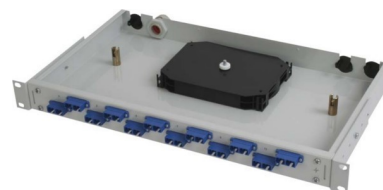

## Patch panel fibre optic 6 6 H02030T0590

### Allgemeine Informationen

Products_Model	ET4523437
EAN	4018359365844
Producer	Telegärtner
Producer-Model	100022130
Producer-Typ	H02030T0590
min. Order	
Class	Patchpanel LWL

### Technische Informationen

Geeignet für Anzahl Kupplunge	
Mit Anzahl Kupplungen/Adapter	
Mit Frontplatte	
Mit Gehäuse	
Mit Pigtails	
Steckverbindertyp außen	
Farbe	
RAL-Nummer	
Montageart	
Anzahl der Höheneinheiten (HE)	
Höhe	44mm
Breite	482mm
Tiefe	265mm