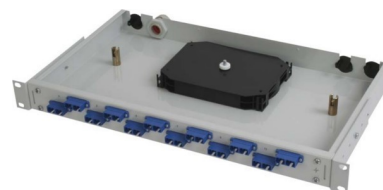

Patch panel fibre optic 6 6 H02030T0590

Allgemeine Informationen

Products_Model	ET4523437
EAN	4018359365844
Producer	Telegärtner
Producer-Model	100022130
Producer-Typ	H02030T0590
min. Order	
Class	Patchpanel LWL

Technische Informationen

Geeignet für Anzahl Kupplunge	
Mit Anzahl Kupplungen/Adapter	
Mit Frontplatte	
Mit Gehäuse	
Mit Pigtails	
Steckverbindertyp außen	
Farbe	
RAL-Nummer	
Montageart	
Anzahl der Höheneinheiten (HE)	
Höhe	44mm
Breite	482mm
Tiefe	265mm