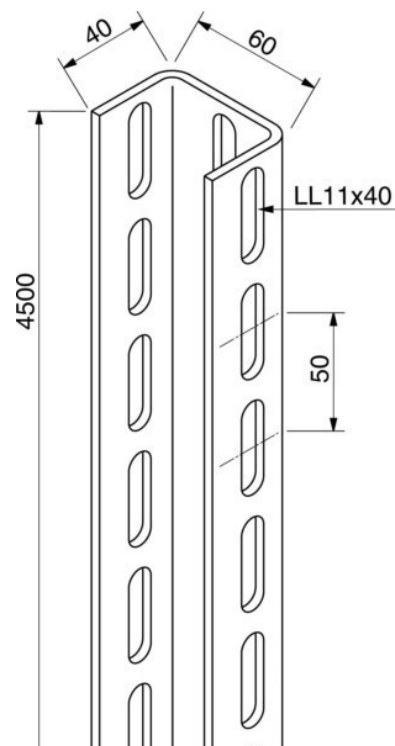

## Support/Profile rail 4500 mm 60 mm 40 mm 17A7-4500

### Allgemeine Informationen

Products_Model	ET5406778
EAN	4046847013113
Producer	Rico
Producer-Model	17A7-4500
Producer-Typ	17A7-4500
min. Order	
Class	Stiel/Profilschiene

### Technische Informationen

Länge	4500mm
Breite	60mm
Höhe	40mm
Profilform	
Ausführung	
Art der Lochung	
Lochbreite	13mm
Mit Zahnung	
Abbrechbar	
Geeignet für Funktionserhalt	
Werkstoff	
Werkstoffgüte	
Oberfläche	
Farbe	

[Support/Profile rail 4500 mm 60 mm 40 mm 17A7-4500 online kaufen](#)