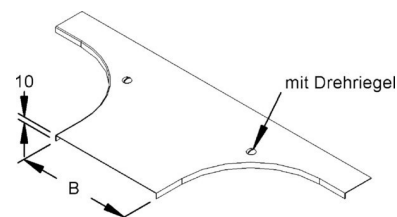

## Add-on tee cover for cable support system 300 mm 15W12-300-TR

### Allgemeine Informationen

Products_Model	ET0400526
EAN	4046847004463
Producer	Rico
Producer-Model	15W12-300-TR
Producer-Typ	15W12-300-TR
min. Order	
Class	Deckel Anbau-Abzweigstück für Kabeltragsystem

### Technische Informationen

Breite	300mm
Geeignet für Kabelrinne	
Geeignet für Kabelleiter	
Befestigungsart	
Werkstoff	
Rostfreier Stahl, gebeizt	
Werkstoffgüte	
Oberfläche	
Farbe	

[Add-on tee cover for cable support system 300 mm 15W12-300-TR online kaufen](#)