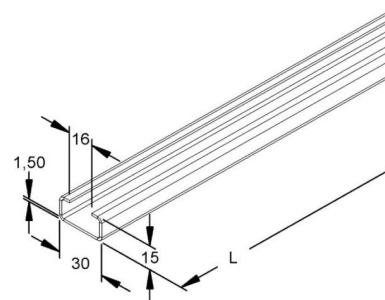

Support/Profile rail 3000 mm 30 mm 15 mm 17F2-3000-C

Allgemeine Informationen

Products_Model	ET5406771
EAN	4046847140024
Producer	Rico
Producer-Model	17F2-3000-C
Producer-Typ	17F2-3000-C
min. Order	
Class	Stiel/Profilschiene

Technische Informationen

Länge	3000mm
Breite	30mm
Höhe	15mm
Schlitzbreite	16mm
Materialstärke	1.5mm
Profilform	
Ausführung	
Art der Lochung	
Mit Zahnung	
Abbrechbar	
Geeignet für Funktionserhalt	
Werkstoff	
Werkstoffgüte	
Oberfläche	
Farbe	

[Support/Profile rail 3000 mm 30 mm 15 mm 17F2-3000-C online kaufen](#)