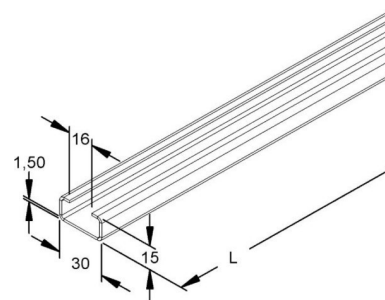

## Support/Profile rail 3000 mm 30 mm 15 mm 17F2-3000-C

### Allgemeine Informationen

Products_Model	ET5406771
EAN	4046847140024
Producer	Rico
Producer-Model	17F2-3000-C
Producer-Typ	17F2-3000-C
min. Order	
Class	Stiel/Profilschiene

### Technische Informationen

Länge	3000mm
Breite	30mm
Höhe	15mm
Schlitzbreite	16mm
Materialstärke	1.5mm
Profilform	
Ausführung	
Art der Lochung	
Mit Zahnung	
Abbrechbar	
Geeignet für Funktionserhalt	
Werkstoff	
Werkstoffgüte	
Oberfläche	
Farbe	