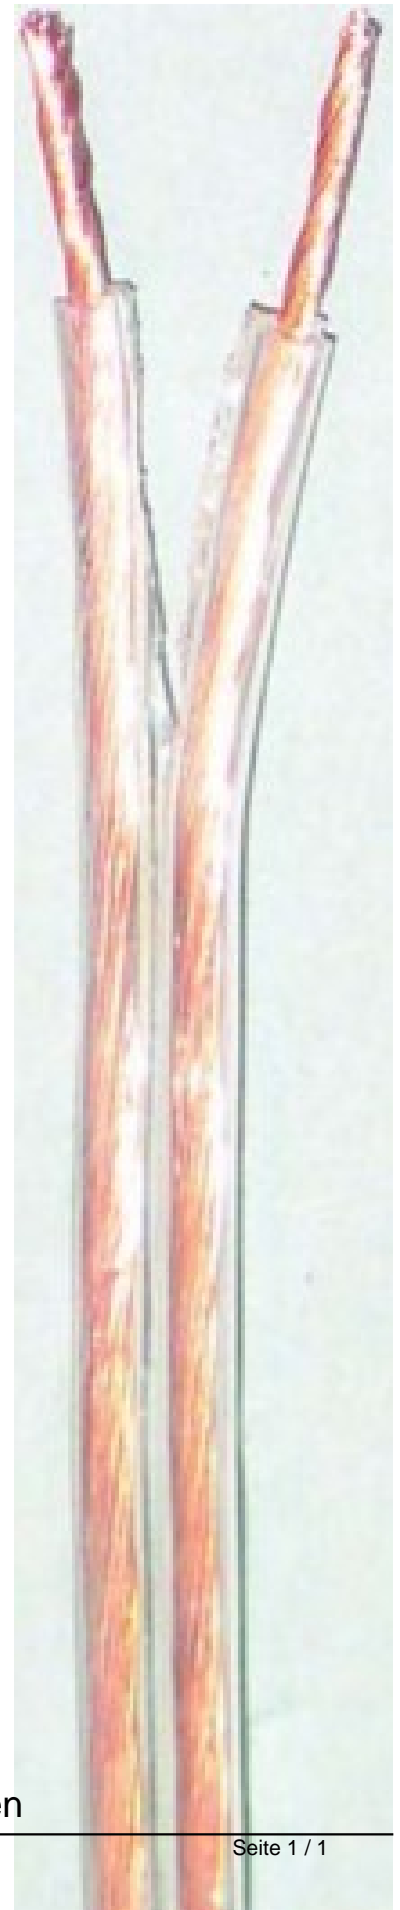

Loudspeaker cable DIS 275 T/30

Allgemeine Informationen

Products_Model	ET8703191
EAN	4005298016654
Producer	E+P Elektrik
Producer-Model	000144721000
Producer-Typ	DIS275T/30(VE30m)
min. Order	
Class	Lautsprecherleitung

Technische Informationen

Leiter-Nennquerschnitt	0.75mm ²
Ader-Farbe	
Mantel-Material	

[Loudspeaker cable DIS 275 T/30 online kaufen](#)