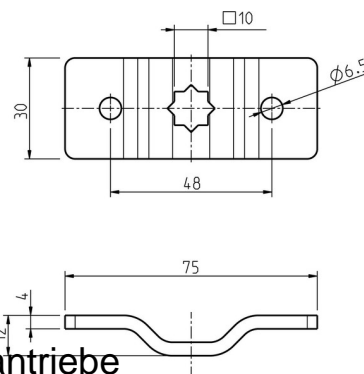

Accessories for gate-/roller-blind drive Other 94401002

Allgemeine Informationen

Products_Model	ET7000698
EAN	4031909012708
Producer	Rademacher
Producer-Model	94401002
Producer-Typ	4010-02
min. Order	
Class	Zubehör für Tor-/Rollladerantriebe