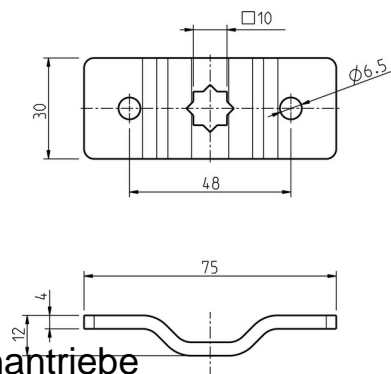

### Allgemeine Informationen

Products_Model	ET7000698
EAN	4031909012708
Producer	Rademacher
Producer-Model	94401002
Producer-Typ	4010-02
min. Order	
Class	Zubehör für Tor-/Rollladerantriebe