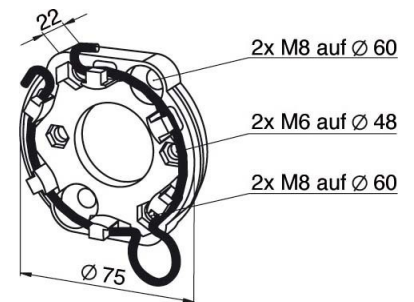

Accessories for gate-/roller-blind drive 9910000

Allgemeine Informationen

Products_Model ET7001761

EAN

Producer Somfy

Producer-Model 9910000

Producer-Typ 9910000

min. Order

Class Zubehör für Tor-/Rollladerantriebe

Technische Informationen

Art des Zubehörs

[Accessories for gate-/roller-blind drive 9910000 online kaufen](#)