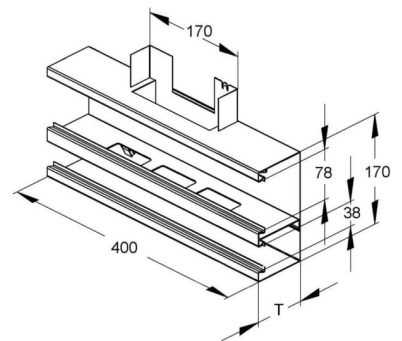

Tee for wall duct 170 mm 100 mm 170 mm DKT170-78T100W

Allgemeine Informationen

Products_Model	ET5204522
EAN	4013339715954
Producer	Niadax
Producer-Model	DKT 170-78T100 W
Producer-Typ	DKT 170-78T100 W
min. Order	
Class	T-Stück für Geräteeinbaukanal

Technische Informationen

Breite	170mm
Tiefe	100mm
Breite der Abzweigung	170mm
Anzahl der Oberteile	
Oberteilbreite 1	78mm
Oberteilbreite 2	38mm
Oberteilbreite 3	0mm
Symmetrisch	
Ausführung	
Werkstoff	
Werkstoffgüte	
Oberfläche	
Farbe	
RAL-Nummer	
Mit Kanalverbinder	
Montagelochung im Boden	
Montageart der Oberteile	
Mit Kabelhalteklammer	

[Tee for wall duct 170 mm 100 mm 170 mm DKT170-78T100W online kaufen](#)