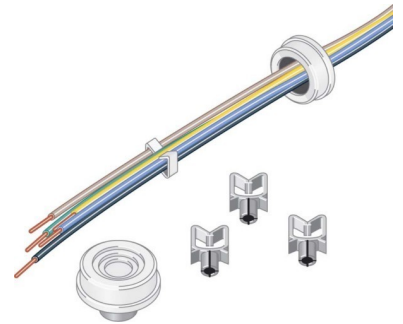

Electrical accessories for luminaires Through-wiring 4 0110 229

Allgemeine Informationen

Products_Model	ET1544686
EAN	4029299007671
Producer	Ridi-Leuchten
Producer-Model	0110229
Producer-Typ	ZIDVF 58/4/1,5/II
min. Order	
Class	Elektrisches Zubehör für Leuchten

Technische Informationen

Art des Zubehörs	
Ader-Zahl	
Nennquerschnitt	1.5mm ²

[Electrical accessories for luminaires Through-wiring 4 0110 229 online kaufen](#)