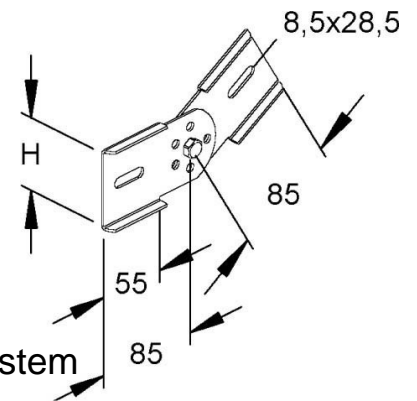

## Connector for cable support system 171E11-C

### Allgemeine Informationen

Products_Model	ET5406789
EAN	4046847012642
Producer	Rico
Producer-Model	171E11-C
Producer-Typ	171E11-C
min. Order	
Class	Verbinder für Kabeltragsystem