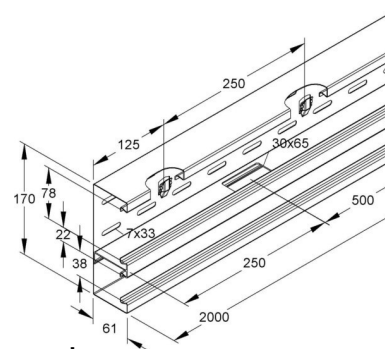

## Tee for wall duct 170 mm 60 mm 170 mm DKT 170-78T60S

### Allgemeine Informationen

Products_Model	ET5204504
EAN	4013339837007
Producer	Niadax
Producer-Model	DKT 170-78T60 S
Producer-Typ	DKT 170-78T60 S
min. Order	
Class	T-Stück für Geräteeinbaukanal

### Technische Informationen

Breite	170mm
Tiefe	60mm
Breite der Abzweigung	170mm
Anzahl der Oberteile	
Oberteilbreite 1	78mm
Oberteilbreite 2	38mm
Oberteilbreite 3	0mm
Symmetrisch	
Ausführung	
Werkstoff	
Werkstoffgüte	
Oberfläche	
Farbe	
Mit Kanalverbinder	
Montagelochung im Boden	
Montageart der Oberteile	
Mit Kabelhalteklammer	