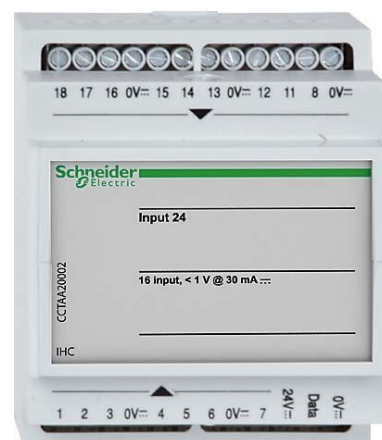

Binary input for bus system 772201

Allgemeine Informationen

Products_Model	ET6505516
EAN	4013984133189
Producer	Elso
Producer-Model	772201
Producer-Typ	772201
min. Order	
Class	Bussystem-Binäreingang

Technische Informationen

Bussystem KNX	
Bussystem KNX-Funk	
Bussystem Funkbus	
Bussystem LON	
Bussystem Powernet	
Andere Bussysteme	
Montageart	
Breite in Teilungseinheiten	
Busankopplung inklusive	
Busmodul abnehmbar	
LED ansteuern	
Mit LED-Anzeige	
Anzahl der Eingänge	
Eingangsspannung	24...24V
Eingangsspannungsart	
Externe Abfragespannung notwendig	
Schutzart (IP)	

[Binary input for bus system 772201 online kaufen](#)