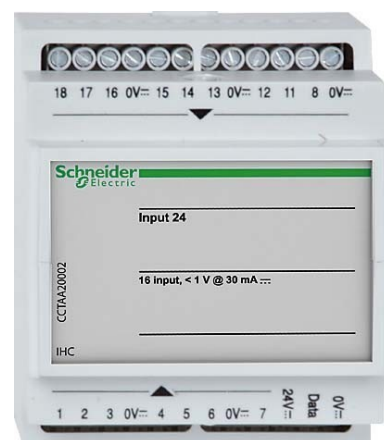

Binary input for bus system 772201

Allgemeine Informationen

Products_Model	ET6505516
EAN	4013984133189
Producer	Elso
Producer-Model	772201
Producer-Typ	772201
min. Order	
Class	Bussystem-Binäreingang

Technische Informationen

Bussystem KNX	
Bussystem KNX-Funk	
Bussystem Funkbus	
Bussystem LON	
Bussystem Powernet	
Andere Bussysteme	
Montageart	
Breite in Teilungseinheiten	
Busankopplung inklusive	
Busmodul abnehmbar	
LED ansteuern	
Mit LED-Anzeige	
Anzahl der Eingänge	
Eingangsspannung	24...24V
Eingangsspannungsart	
Externe Abfragespannung notwendig	
Schutzart (IP)	

[Binary input for bus system 772201 online kaufen](#)