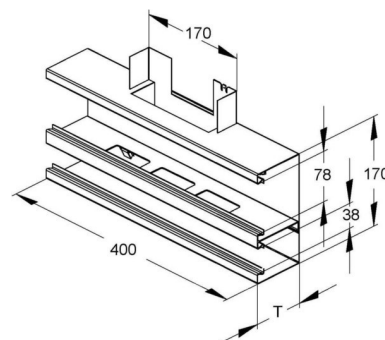

Tee for wall duct 170 mm 100 mm 170 mm DKT170-78T100L

Allgemeine Informationen

Products_Model	ET5204519
EAN	4013339715978
Producer	Niadax
Producer-Model	DKT 170-78T100 L
Producer-Typ	DKT 170-78T100 L
min. Order	
Class	T-Stück für Geräteeinbaukanal

Technische Informationen

Breite	170mm
Tiefe	100mm
Breite der Abzweigung	170mm
Anzahl der Oberteile	
Oberteilbreite 1	78mm
Oberteilbreite 2	38mm
Oberteilbreite 3	0mm
Symmetrisch	
Ausführung	
Werkstoff	
Werkstoffgüte	
Oberfläche	
Farbe	
RAL-Nummer	
Mit Kanalverbinder	
Montagelochung im Boden	
Montageart der Oberteile	
Mit Kabelhalteklammer	

[Tee for wall duct 170 mm 100 mm 170 mm DKT170-78T100L online kaufen](#)