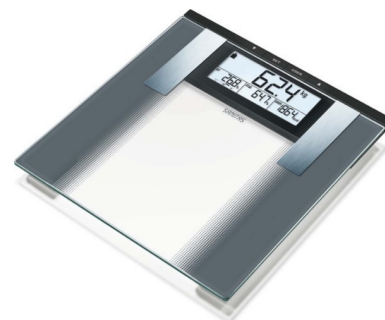

## Personal scale Glass 764.35

### Allgemeine Informationen

Products_Model	ET3404108
EAN	4211125764357
Producer	Beurer
Producer-Model	764.35
Producer-Typ	SBG 21
min. Order	
Class	Personenwaage

### Technische Informationen

Werkstoff der Trittfläche

Anzeigeart

Messwertunterteilung

Max. Belastbarkeit 180kg

Speicherfunktion

Körperfettanalyse

Körperwasseranalyse