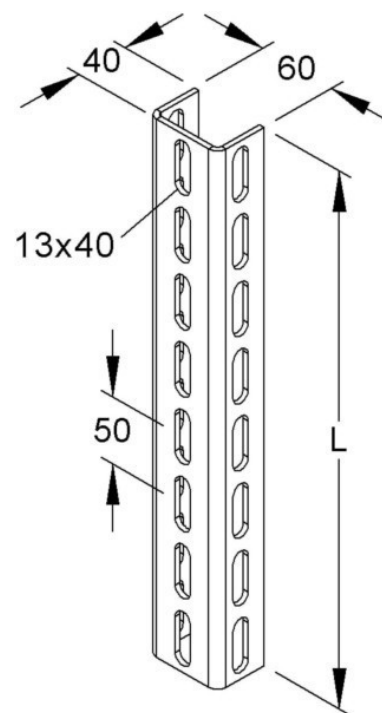

## Support/Profile rail 250 mm 60 mm 40 mm U 6040/250 E3

### Allgemeine Informationen

Products_Model	ET5403615
EAN	4013339891979
Producer	Niadax
Producer-Model	U 6040/250 E3
Producer-Typ	U 6040/250 E3
min. Order	
Class	Stiel/Profilschiene

### Technische Informationen

Länge	250mm
Breite	60mm
Höhe	40mm
Profilform	
Ausführung	
Art der Lochung	
Lochbreite	12mm
Mit Zahnung	
Abbrechbar	
Geeignet für Funktionserhalt	
Werkstoff	
Werkstoffgüte	
Oberfläche	
Farbe	