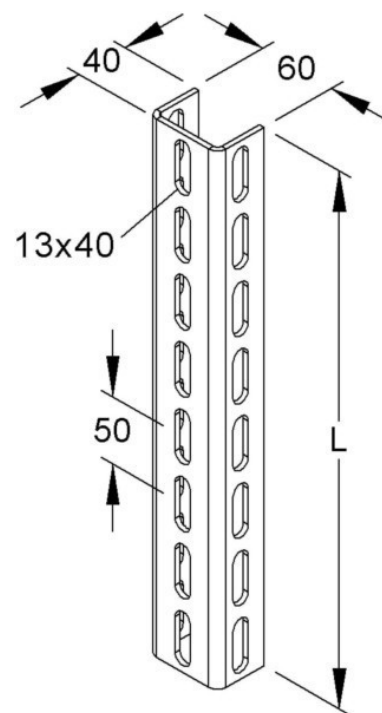

Support/Profile rail 250 mm 60 mm 40 mm U 6040/250 E3

Allgemeine Informationen

Products_Model	ET5403615
EAN	4013339891979
Producer	Niadax
Producer-Model	U 6040/250 E3
Producer-Typ	U 6040/250 E3
min. Order	
Class	Stiel/Profilschiene

Technische Informationen

Länge	250mm
Breite	60mm
Höhe	40mm
Profilform	
Ausführung	
Art der Lochung	
Lochbreite	12mm
Mit Zahnung	
Abbrechbar	
Geeignet für Funktionserhalt	
Werkstoff	
Werkstoffgüte	
Oberfläche	
Farbe	

[Support/Profile rail 250 mm 60 mm 40 mm U 6040/250 E3 online kaufen](#)