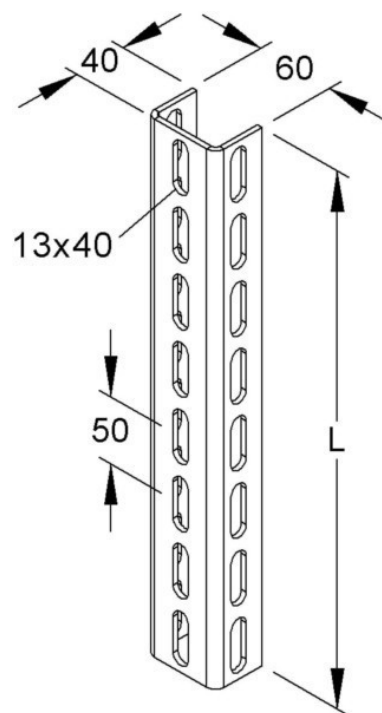

Support/Profile rail 500 mm 60 mm 40 mm U 6040/500 E3

Allgemeine Informationen

Products_Model	ET5403618
EAN	4013339892006
Producer	Niadax
Producer-Model	U 6040/500 E3
Producer-Typ	U 6040/500 E3
min. Order	
Class	Stiel/Profilschiene

Technische Informationen

Länge	500mm
Breite	60mm
Höhe	40mm
Profilform	
Ausführung	
Art der Lochung	
Lochbreite	12mm
Mit Zahnung	
Abbrechbar	
Geeignet für Funktionserhalt	
Werkstoff	
Werkstoffgüte	
Oberfläche	
Farbe	

[Support/Profile rail 500 mm 60 mm 40 mm U 6040/500 E3 online kaufen](#)