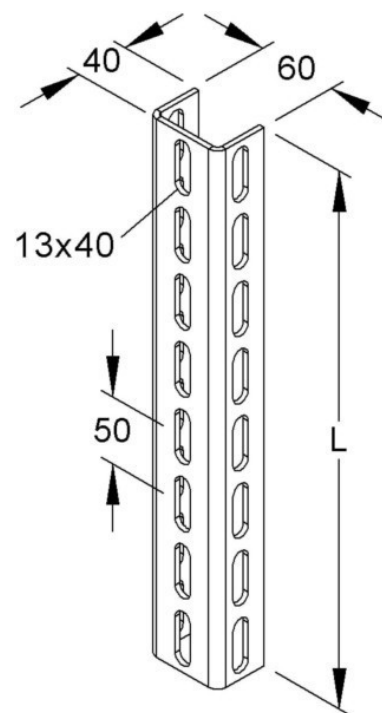

## Support/Profile rail 500 mm 60 mm 40 mm U 6040/500 E3

### Allgemeine Informationen

Products_Model	ET5403618
EAN	4013339892006
Producer	Niadax
Producer-Model	U 6040/500 E3
Producer-Typ	U 6040/500 E3
min. Order	
Class	Stiel/Profilschiene

### Technische Informationen

Länge	500mm
Breite	60mm
Höhe	40mm
Profilform	
Ausführung	
Art der Lochung	
Lochbreite	12mm
Mit Zahnung	
Abbrechbar	
Geeignet für Funktionserhalt	
Werkstoff	
Werkstoffgüte	
Oberfläche	
Farbe	