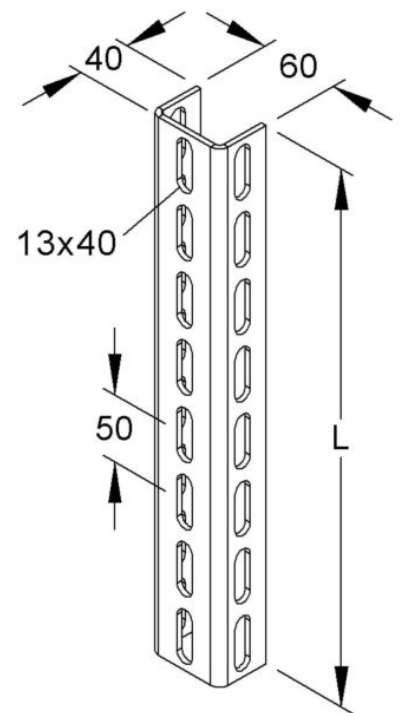

## Support/Profile rail 1500 mm 60 mm 40 mm U 6040/1500 E3

### Allgemeine Informationen

Products_Model	ET5403613
EAN	4013339892082
Producer	Niadax
Producer-Model	U 6040/1500 E3
Producer-Typ	U 6040/1500 E3
min. Order	
Class	Stiel/Profilschiene

### Technische Informationen

Länge	1500mm
Breite	60mm
Höhe	40mm
Profilform	
Ausführung	
Art der Lochung	
Lochbreite	12mm
Mit Zahnung	
Abbrechbar	
Geeignet für Funktionserhalt	
Werkstoff	
Werkstoffgüte	
Oberfläche	
Farbe	