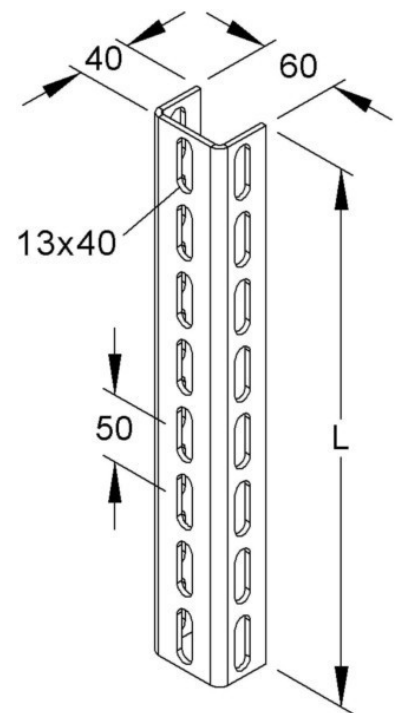

Support/Profile rail 1500 mm 60 mm 40 mm U 6040/1500 E3

Allgemeine Informationen

Products_Model	ET5403613
EAN	4013339892082
Producer	Niadax
Producer-Model	U 6040/1500 E3
Producer-Typ	U 6040/1500 E3
min. Order	
Class	Stiel/Profilschiene

Technische Informationen

Länge	1500mm
Breite	60mm
Höhe	40mm
Profilform	
Ausführung	
Art der Lochung	
Lochbreite	12mm
Mit Zahnung	
Abbrechbar	
Geeignet für Funktionserhalt	
Werkstoff	
Werkstoffgüte	
Oberfläche	
Farbe	

[Support/Profile rail 1500 mm 60 mm 40 mm U 6040/1500 E3 online kaufen](#)