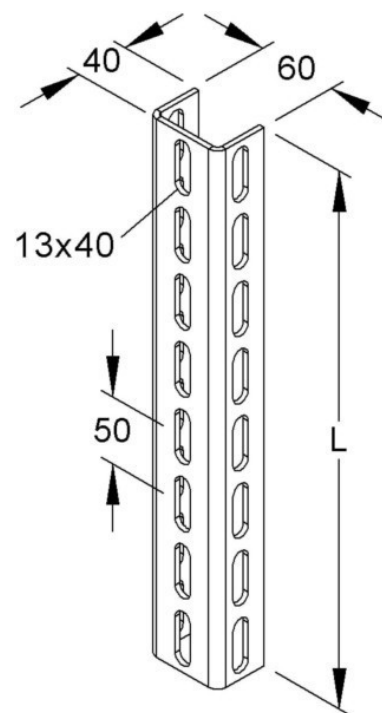

Support/Profile rail 300 mm 60 mm 40 mm U 6040/300 E3

Allgemeine Informationen

Products_Model	ET5403616
EAN	4013339891986
Producer	Niadax
Producer-Model	U 6040/300 E3
Producer-Typ	U 6040/300 E3
min. Order	
Class	Stiel/Profilschiene

Technische Informationen

Länge	300mm
Breite	60mm
Höhe	40mm
Profilform	
Ausführung	
Art der Lochung	
Lochbreite	12mm
Mit Zahnung	
Abbrechbar	
Geeignet für Funktionserhalt	
Werkstoff	
Werkstoffgüte	
Oberfläche	
Farbe	

[Support/Profile rail 300 mm 60 mm 40 mm U 6040/300 E3 online kaufen](#)