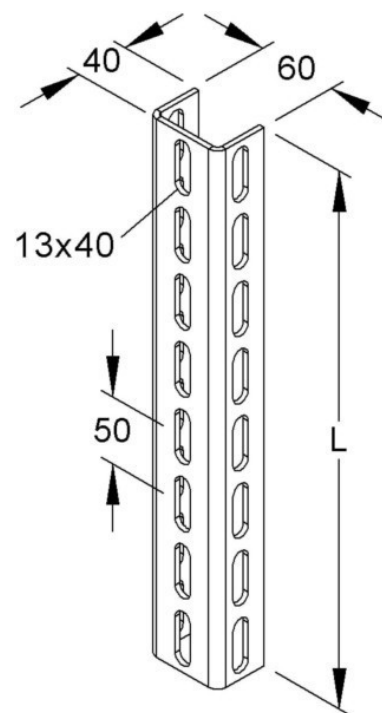

Support/Profile rail 400 mm 60 mm 40 mm U 6040/400 E3

Allgemeine Informationen

Products_Model	ET5403617
EAN	4013339891993
Producer	Niadax
Producer-Model	U 6040/400 E3
Producer-Typ	U 6040/400 E3
min. Order	
Class	Stiel/Profilschiene

Technische Informationen

Länge	400mm
Breite	60mm
Höhe	40mm
Profilform	
Ausführung	
Art der Lochung	
Lochbreite	12mm
Mit Zahnung	
Abbrechbar	
Geeignet für Funktionserhalt	
Werkstoff	
Werkstoffgüte	
Oberfläche	
Farbe	

[Support/Profile rail 400 mm 60 mm 40 mm U 6040/400 E3 online kaufen](#)