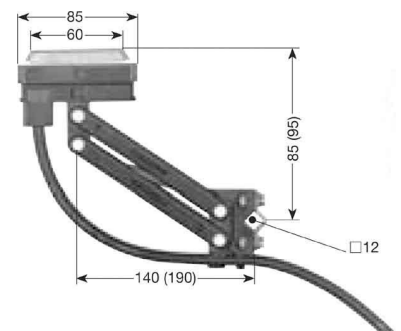

## Tap off unit for busbar trunk 1 55 A 0154439/00

### Allgemeine Informationen

Products\_Model ET1601725

EAN

Producer Vahle

Producer-Model 0154439/00

Producer-Typ KST 55 PE

min. Order

Class Abgangskasten für Schienenverteiler

### Technische Informationen

Anzahl der Leiter (ohne Erde)

Polzahl

Bemessungsstrom bei AC 50 H 55A

[Tap off unit for busbar trunk 1 55 A 0154439/00 online kaufen](#)