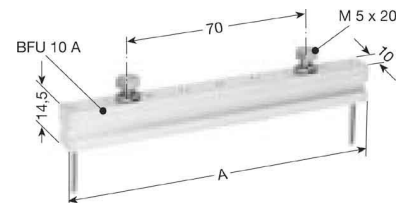

## Busbar trunk unit 0165176/00

### Allgemeine Informationen

Products_Model	ET1601649
EAN	
Producer	Vahle
Producer-Model	0165176/00
Producer-Typ	BFU 10 A-10
min. Order	
Class	Zubehör für Schienenverteiler