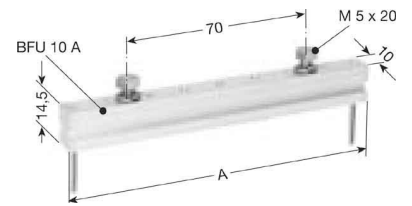

## Busbar trunk unit 0165176/00

### Allgemeine Informationen

Products_Model	ET1601649
EAN	
Producer	Vahle
Producer-Model	0165176/00
Producer-Typ	BFU 10 A-10
min. Order	
Class	Zubehör für Schienenverteiler