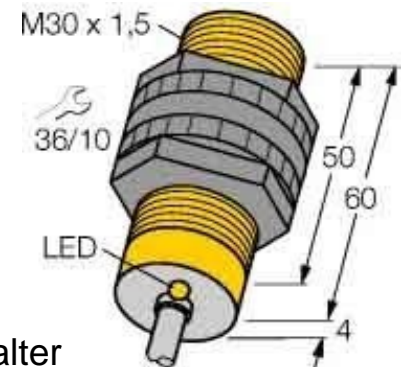

Inductive proximity switch 1646500

Allgemeine Informationen

Products_Model	ET6305491
EAN	4047101135503
Producer	Turck
Producer-Model	1646500
Producer-Typ	Ni20U-S30-AP6X
min. Order	
Class	Induktiver Näherungsschalter

Technische Informationen

[Inductive proximity switch 1646500 online kaufen](#)