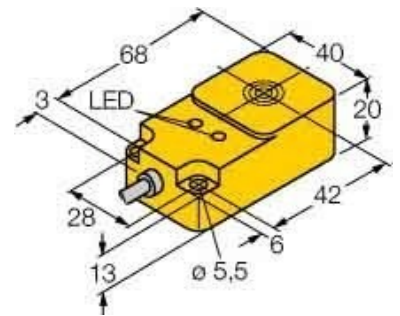

Inductive proximity switch 1608800

Allgemeine Informationen

Products_Model	ET6305126
EAN	4047101078152
Producer	Turck
Producer-Model	1608800
Producer-Typ	Bi15U-Q20-AP6X2
min. Order	
Class	Induktiver Näherungsschalter

Technische Informationen

[Inductive proximity switch 1608800 online kaufen](#)