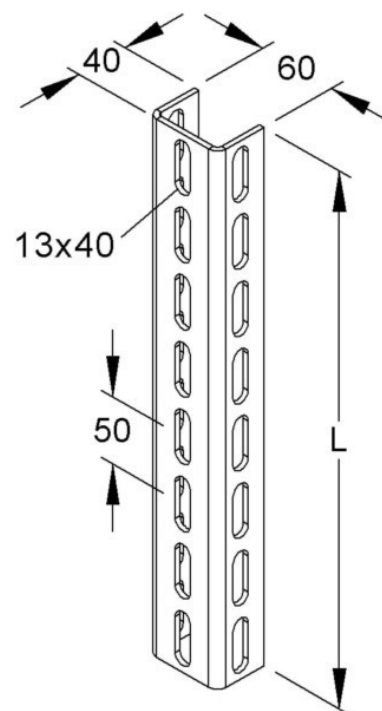

## Support/Profile rail 1300 mm 60 mm 40 mm U 6040/1300 F

### Allgemeine Informationen

Products_Model	ET5405899
EAN	4013339931453
Producer	Niadax
Producer-Model	U 6040/1300 F
Producer-Typ	U 6040/1300 F
min. Order	
Class	Stiel/Profilschiene

### Technische Informationen

Länge	1300mm
Breite	60mm
Höhe	40mm
Profilform	
Ausführung	
Art der Lochung	
Lochbreite	12mm
Mit Zahnung	
Abbrechbar	
Geeignet für Funktionserhalt	
Werkstoff	
Werkstoffgüte	
Oberfläche	
Farbe	