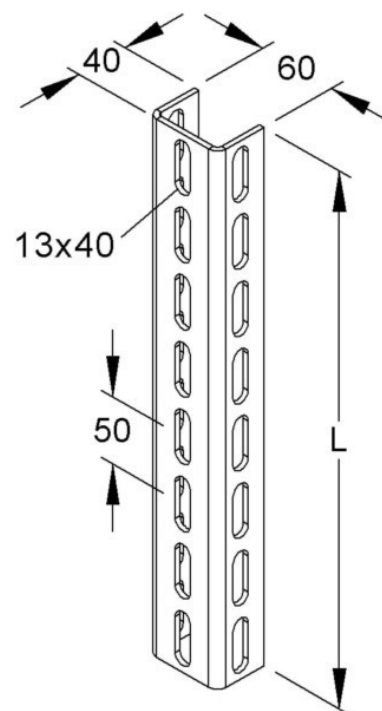

Support/Profile rail 1300 mm 60 mm 40 mm U 6040/1300 F

Allgemeine Informationen

Products_Model	ET5405899
EAN	4013339931453
Producer	Niadax
Producer-Model	U 6040/1300 F
Producer-Typ	U 6040/1300 F
min. Order	
Class	Stiel/Profilschiene

Technische Informationen

Länge	1300mm
Breite	60mm
Höhe	40mm
Profilform	
Ausführung	
Art der Lochung	
Lochbreite	12mm
Mit Zahnung	
Abbrechbar	
Geeignet für Funktionserhalt	
Werkstoff	
Werkstoffgüte	
Oberfläche	
Farbe	

[Support/Profile rail 1300 mm 60 mm 40 mm U 6040/1300 F online kaufen](#)