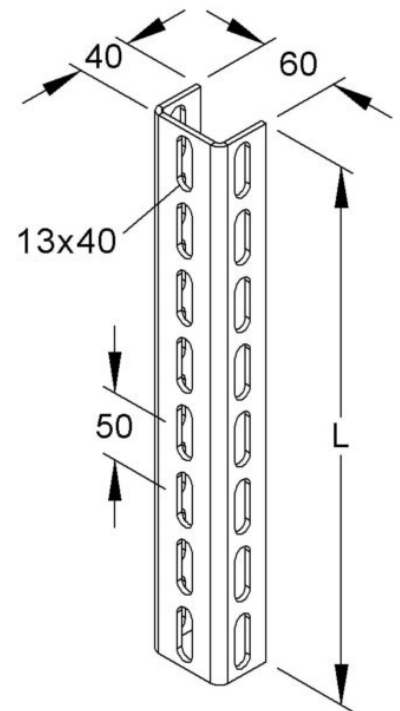

Support/Profile rail 700 mm 60 mm 40 mm U 6040/700 E3

Allgemeine Informationen

Products_Model	ET5403620
EAN	4013339892020
Producer	Niadax
Producer-Model	U 6040/700 E3
Producer-Typ	U 6040/700 E3
min. Order	
Class	Stiel/Profilschiene

Technische Informationen

Länge	700mm
Breite	60mm
Höhe	40mm
Profilform	
Ausführung	
Art der Lochung	
Lochbreite	12mm
Mit Zahnung	
Abbrechbar	
Geeignet für Funktionserhalt	
Werkstoff	
Werkstoffgüte	
Oberfläche	
Farbe	