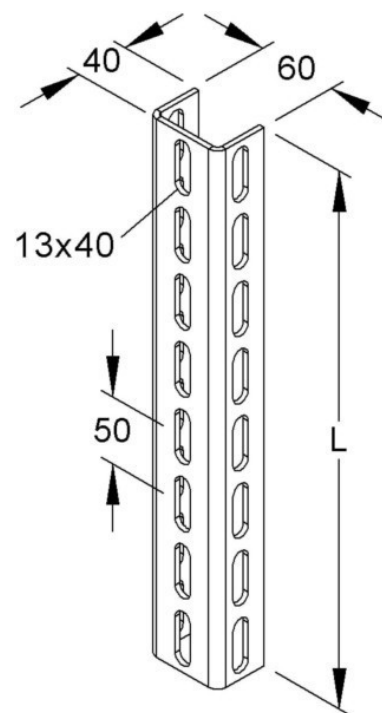

Support/Profile rail 700 mm 60 mm 40 mm U 6040/700 E3

Allgemeine Informationen

Products_Model	ET5403620
EAN	4013339892020
Producer	Niadax
Producer-Model	U 6040/700 E3
Producer-Typ	U 6040/700 E3
min. Order	
Class	Stiel/Profilschiene

Technische Informationen

Länge	700mm
Breite	60mm
Höhe	40mm
Profilform	
Ausführung	
Art der Lochung	
Lochbreite	12mm
Mit Zahnung	
Abbrechbar	
Geeignet für Funktionserhalt	
Werkstoff	
Werkstoffgüte	
Oberfläche	
Farbe	

[Support/Profile rail 700 mm 60 mm 40 mm U 6040/700 E3 online kaufen](#)