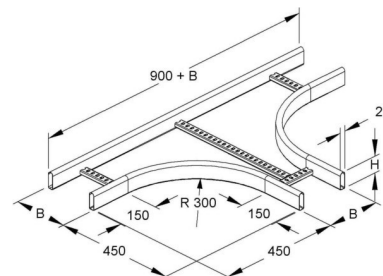

## Tee for cable ladder Tube shape (closed) 60 mm KRCT 60.225 F

### Allgemeine Informationen

Products_Model	ET5404155
EAN	4013339850020
Producer	Niadax
Producer-Model	KRCT 60.225 F
Producer-Typ	KRCT 60.225 F
min. Order	
Class	T-Stück für Kabelleiter

### Technische Informationen

Ausführung des Seitenholms	
Ausführung der Sprosse	
Kabelleiterhöhe	60mm
Kabelleiterbreite	200mm
Bauform	
Innenradius	300mm
Weitspann-Ausführung	
Werkstoff	
Rostfreier Stahl, gebeizt	
Werkstoffgüte	
Oberfläche	
Farbe	

[Tee for cable ladder Tube shape \(closed\) 60 mm KRCT 60.225 F online kaufen](#)