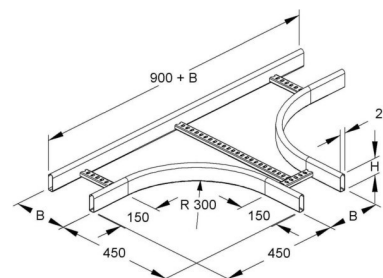

Tee for cable ladder Tube shape (closed) 60 mm KRCT 60.225 F

Allgemeine Informationen

Products_Model	ET5404155
EAN	4013339850020
Producer	Niadax
Producer-Model	KRCT 60.225 F
Producer-Typ	KRCT 60.225 F
min. Order	
Class	T-Stück für Kabelleiter

Technische Informationen

Ausführung des Seitenholms	
Ausführung der Sprosse	
Kabelleiterhöhe	60mm
Kabelleiterbreite	200mm
Bauform	
Innenradius	300mm
Weitspann-Ausführung	
Werkstoff	
Rostfreier Stahl, gebeizt	
Werkstoffgüte	
Oberfläche	
Farbe	

[Tee for cable ladder Tube shape \(closed\) 60 mm KRCT 60.225 F online kaufen](#)