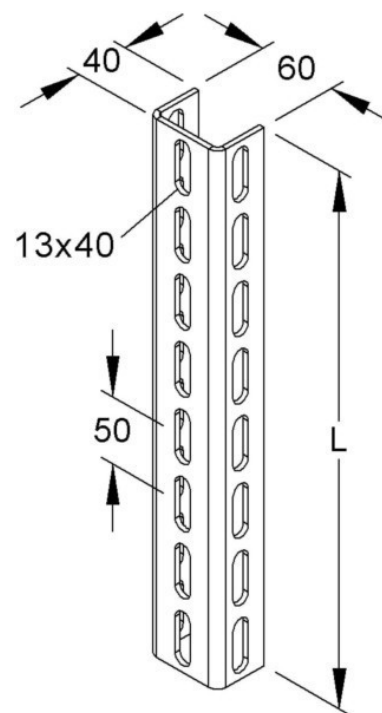

## Support/Profile rail 3000 mm 60 mm 40 mm U 6040/3000 E3

### Allgemeine Informationen

Products_Model	ET5403161
EAN	4013339892105
Producer	Niadax
Producer-Model	U 6040/3000 E3
Producer-Typ	U 6040/3000 E3
min. Order	
Class	Stiel/Profilschiene

### Technische Informationen

Länge	3000mm
Breite	60mm
Höhe	40mm
Profilform	
Ausführung	
Art der Lochung	
Lochbreite	12mm
Mit Zahnung	
Abbrechbar	
Geeignet für Funktionserhalt	
Werkstoff	
Werkstoffgüte	
Oberfläche	
Farbe	