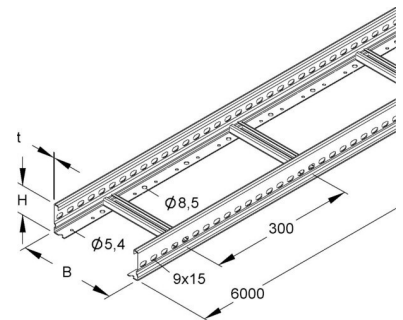

Cable tray/wide span cable tray 171C1-400-L63

Allgemeine Informationen

Products_Model	ET5406790
EAN	4046847027028
Producer	Rico
Producer-Model	171C1-400-L63
Producer-Typ	171C1-400-L63
min. Order	
Class	Kabelrinne/Weitspannkabelrinne

Technische Informationen

[Cable tray/wide span cable tray 171C1-400-L63 online kaufen](#)