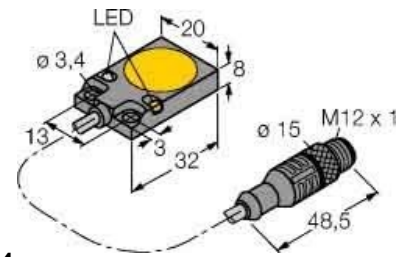

### Allgemeine Informationen

Products_Model	ET6305179
EAN	4047101146974
Producer	Turck
Producer-Model	1608921
Producer-Typ	BI5UQ08AP6X21XORRS4
min. Order	
Class	Induktiver Näherungsschalter