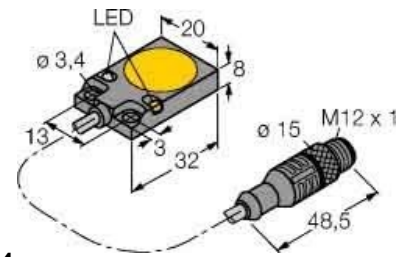

Inductive proximity switch 1608921

Allgemeine Informationen

Products_Model	ET6305179
EAN	4047101146974
Producer	Turck
Producer-Model	1608921
Producer-Typ	BI5UQ08AP6X21XORRS4
min. Order	
Class	Induktiver Näherungsschalter

Technische Informationen

[Inductive proximity switch 1608921 online kaufen](#)