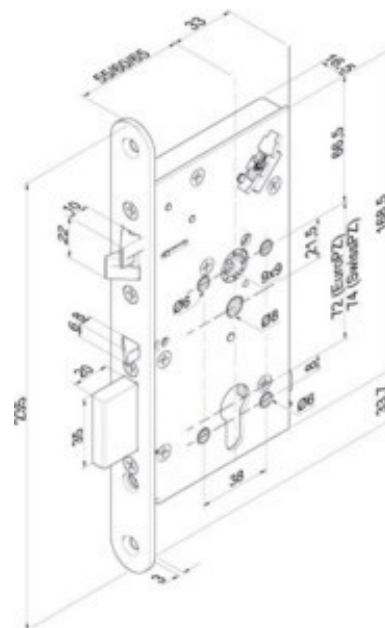

Electrical door opener Safety lock opener Flat 709X701PZ---G45

Allgemeine Informationen

Products_Model	ET1210590
EAN	4042203281103
Producer	Assa Abloy effeff
Producer-Model	709X701PZ---G45
Producer-Typ	709X701PZ---G45
min. Order	
Class	Elektrischer Türöffner

Technische Informationen

Ausführung	
Form des Schließblechs	
Spannung	12...24V
Öffnungsrichtung nach DIN	
Montageart	
Stromart	

[Electrical door opener Safety lock opener Flat 709X701PZ---G45 online kaufen](#)