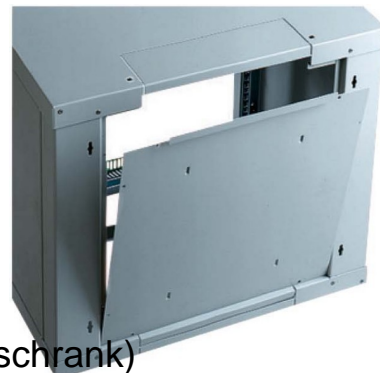

## Side/back panel (switchgear cabinet) NSYOPB6UTPN

### Allgemeine Informationen

Products_Model	ET6006179
EAN	3606480170195
Producer	Schneider Electric
Producer-Model	NSYOPB6UTPN
Producer-Typ	NSYOPB6UTPN
min. Order	
Class	Seiten-/Rückwand (Schaltschrank)

### Technische Informationen

Geeignet als Seitenwand	
Geeignet als Rückwand	
Geeignet für Gehäusebaubreite	600mm
Breite	600mm
Höhe	380mm
Werkstoff	
Ausführung der Oberfläche	
Farbe	
RAL-Nummer	
Mit Kabeleinführung	
Anzahl der Höheneinheiten (HE)	
Mit Schloss	