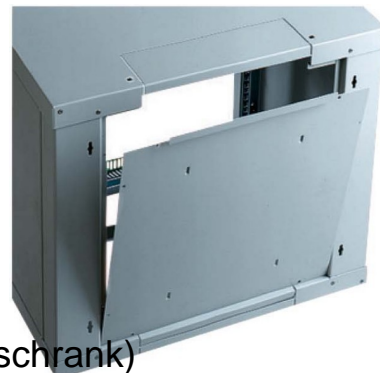

Side/back panel (switchgear cabinet) NSYOPB6UTPN

Allgemeine Informationen

Products_Model	ET6006179
EAN	3606480170195
Producer	Schneider Electric
Producer-Model	NSYOPB6UTPN
Producer-Typ	NSYOPB6UTPN
min. Order	
Class	Seiten-/Rückwand (Schaltschrank)

Technische Informationen

Geeignet als Seitenwand	
Geeignet als Rückwand	
Geeignet für Gehäusebaubreite	600mm
Breite	600mm
Höhe	380mm
Werkstoff	
Ausführung der Oberfläche	
Farbe	
RAL-Nummer	
Mit Kabeleinführung	
Anzahl der Höheneinheiten (HE)	
Mit Schloss	