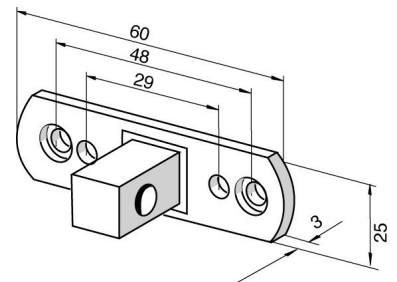

Accessories for gate-/roller-blind drive 9910014

Allgemeine Informationen

Products_Model ET7001762

EAN

Producer Somfy

Producer-Model 9910014

Producer-Typ 9910014

min. Order

Class Zubehör für Tor-/Rollladenantriebe

Technische Informationen

Art des Zubehörs

[Accessories for gate-/roller-blind drive 9910014 online kaufen](#)