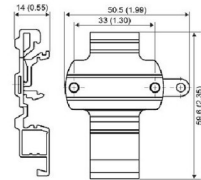

DIN-rail adapter DIN rail (top hat rail) 35 mm 7NG30928KA

Allgemeine Informationen

Products_Model	ET6313121
EAN	4019169841870
Producer	Siemens Indus.Sector
Producer-Model	7NG30928KA
Producer-Typ	7NG3092-8KA (VE5)
min. Order	
Class	Tragschienenadapter

Technische Informationen

Befestigungsart
Bauform des Tragschienenadapters
Werkstoff

[DIN-rail adapter DIN rail \(top hat rail\) 35 mm 7NG30928KA online kaufen](#)