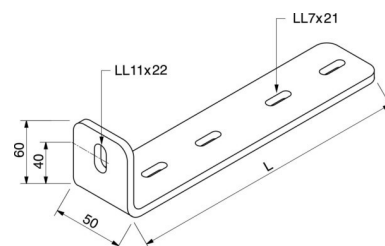

## Bracket for cable support system 120 mm 50 mm 60 mm 06B2-100

### Allgemeine Informationen

Products_Model	ET5408701
EAN	4046847000090
Producer	Rico
Producer-Model	06B2-100
Producer-Typ	06B2-100
min. Order	
Class	Ausleger für Kabeltragsystem

### Technische Informationen

Länge	120mm
Breite	50mm
Höhe	60mm
Geeignet für Kabeltragsystembreite	40...100mm
Ausführung	
Winkel	90...90°
Geeignet für Funktionserhalt	
Werkstoff	
Rostfreier Stahl, gebeizt	
Werkstoffgüte	
Oberfläche	
Farbe	