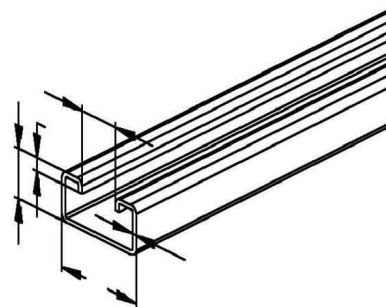

Support/Profile rail 4000 mm 40 mm 22 mm 2986/4 SO

Allgemeine Informationen

Products_Model	ET0422353
EAN	4013339044306
Producer	Niadax
Producer-Model	2986/4 SO
Producer-Typ	2986/4 SO
min. Order	
Class	Stiel/Profilschiene

Technische Informationen

Länge	4000mm
Breite	40mm
Höhe	22mm
Schlitzbreite	18mm
Materialstärke	2mm
Profilform	
Ausführung	
Art der Lochung	
Mit Zahnung	
Abbrechbar	
Werkstoff	
Werkstoffgüte	
Oberfläche	
Farbe	

[Support/Profile rail 4000 mm 40 mm 22 mm 2986/4 SO online kaufen](#)