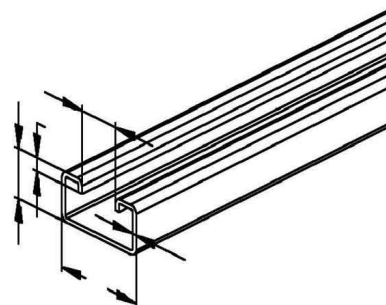

Support/Profile rail 4000 mm 40 mm 22 mm 2986/4 SO

Allgemeine Informationen

Products_Model	ET0422353
EAN	4013339044306
Producer	Niadax
Producer-Model	2986/4 SO
Producer-Typ	2986/4 SO
min. Order	
Class	Stiel/Profilschiene

Technische Informationen

Länge	4000mm
Breite	40mm
Höhe	22mm
Schlitzbreite	18mm
Materialstärke	2mm
Profilform	
Ausführung	
Art der Lochung	
Mit Zahnung	
Abbrechbar	
Werkstoff	
Werkstoffgüte	
Oberfläche	
Farbe	

[Support/Profile rail 4000 mm 40 mm 22 mm 2986/4 SO online kaufen](#)